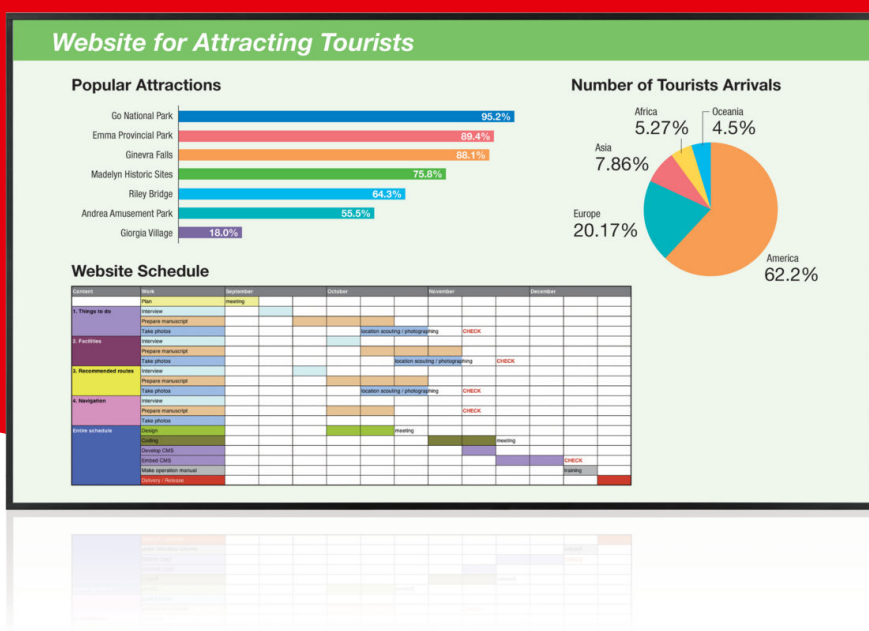

# PN-HW751

Monitor professionali sottili e leggeri

- Maggior impatto negli ambienti retail o corporate con il display da 75"
- Qualità immagini e video ultra nitida grazie alla risoluzione 4K Ultra HD (3840 x 2160 pixels)
- Rappresentazione migliorata e reale dei colori visualizzati da un'ampia gamma cromatica
- Visualizzazione continua dei contenuti durante l'orario di lavoro 16/7
- Mostra e ascolta facilmente i contenuti con il lettore multimediale USB 4K integrato e gli altoparlanti
- Connettività evoluta HDMI per 4K a 60Hz
- Design sottile, elegante ed elegante per adattarsi a qualsiasi ambiente
- Installazione flessibile in verticale e orizzontale