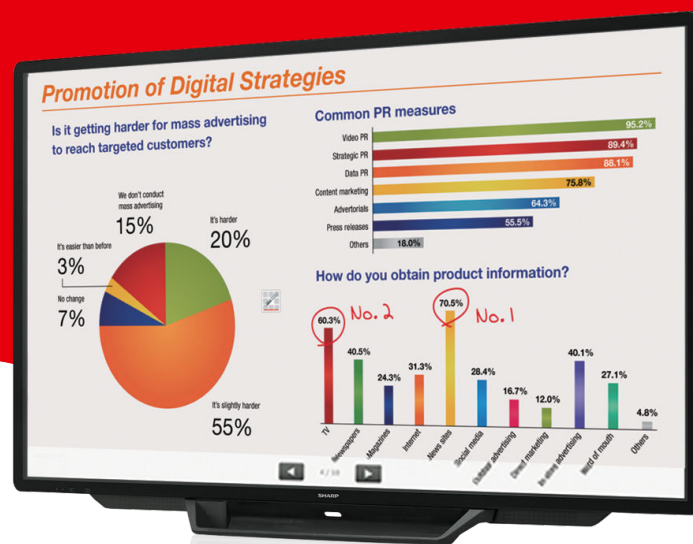

Schermo interattivo BIG PAD Pro

PN-80TC3A

Collaborazione reattiva, intuitiva e fluida

- BIG PAD per gli ambienti aziendali più esigenti
- Pen experience con schermo tattile a 10 punti P-CAP scorrevole e reattivo fino a 4 utenti
- Unica tecnologia UV2A LCD per elevata nitidezza visuale
- SHARP Display Connect per la più recente interconnettività wireless BYOD
- 80" (203,2cm) size with 1920 x 1080 pixels
- Cornice piatta e senza interruzioni per configurazioni multi-schermo ottimizzate
- L'acclamato SHARP Pen Software per scrivere, disegnare e prendere note in modo intuitivo
- Powerful Nuova applicazione SHARP Touch Viewer Software per organizzare i dati in collaborazione

Specifiche

Dati Modulo Display

Tecnologia a pannello	UV2A LCD
Risoluzione nativa (Pixel)	1920 x 1080
Dimensioni diagonali (pollici / cm)	80 / 203.2
Proporzioni	16:9
Tecnologia a retroilluminazione	LED, full array
Luminosità (cd/m2)	300
Contrasto	4000:1
Colori display	1.06B
Tempo di risposta (media grigio su grigio) ms	4
Angolo visuale (H/V)0 CR >10	176 x 176

Pesi E Misure

Dimensione lunetta (S/D) mm	29 / 29
Dimensione lunetta (A/B) mm	30 / 30
Dimensioni del prodotto (L/A/S) mm	1850 x 1072 x 96
Peso del prodotto senza stand (Kg)	77

Connettività (Audio/video) Input