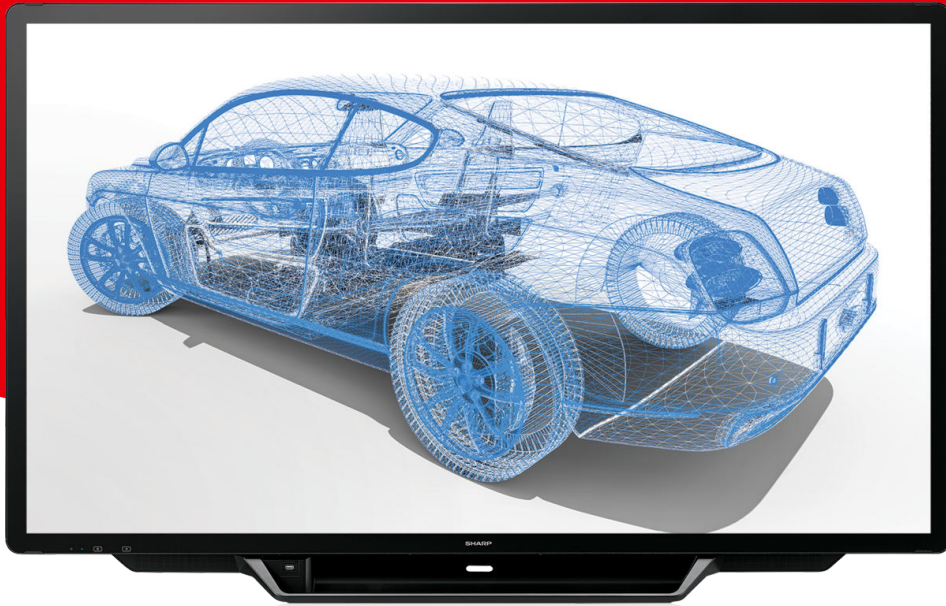

Schermi interattivi BIG PAD 4K

PN-70TH5

Condivisione delle informazioni più efficace e presentazioni interattive

- BIG PAD 4K per aziende e ambienti didattici
- Esperienza utente "PEN-ON-PAPER" con tecnologia P-CAP A 30 punti estremamente reattiva
- Contenuti immagine brillanti ed accattivanti con optical bonding diretto
- Innovativa esperienza di collaborazione BYOD Wireless mediante slot mini ops o Sharp Display Connect
- 70" (176,6cm) 3840 x 2160 pixel
- Esperienza utente di letture e scrittura 4K assolutamente naturale con riconoscimento integrato del palmo
- Funzionalità intuitive di scrittura, disegno e annotazione con Sharp Pen Software
- Organizzazione dati e collaborazione efficaci con l'applicazione Sharp Touch Viewer

SPECIFICHE INTERFACCIA TATTILE

Tecnologia	Projected Capacitive (P-CAP)
Numero di punti tattili	30
Numero di utenti simultanei	4
Rivestimento / filtro	AR
Compatibilità Sistema operativo	Windows 10,8, Windows 7, Mac OSX