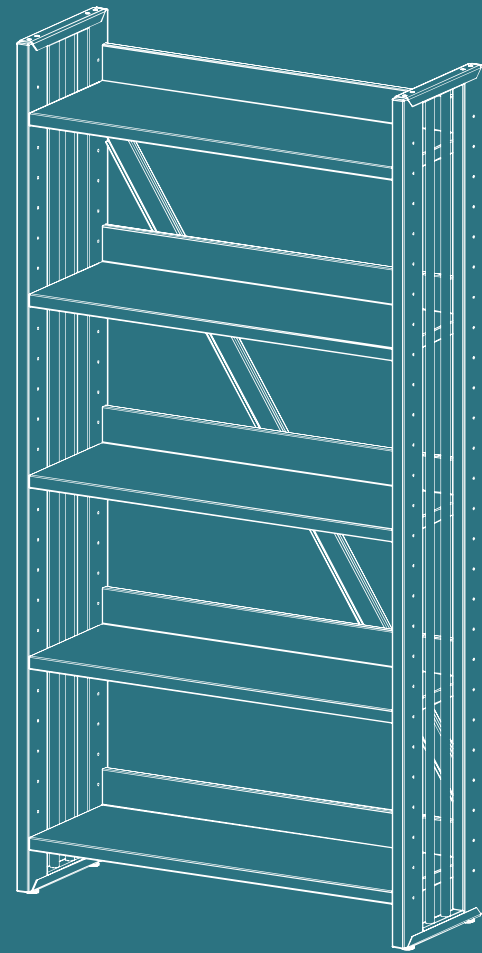

LIBRARY  
BIBLIOTHÈQUE

# Q2000

SOLID WOOD  
BOIS MASSIF

STRUCTURE IN SOLID BEECH WOOD. POLYURETHANE VARNISH.  
STRUCTURE EN BOIS DE HÊTRE MASSIF. VERNIS POLYURÉTHANE.

Q2000  
Bookcases  
Étagères