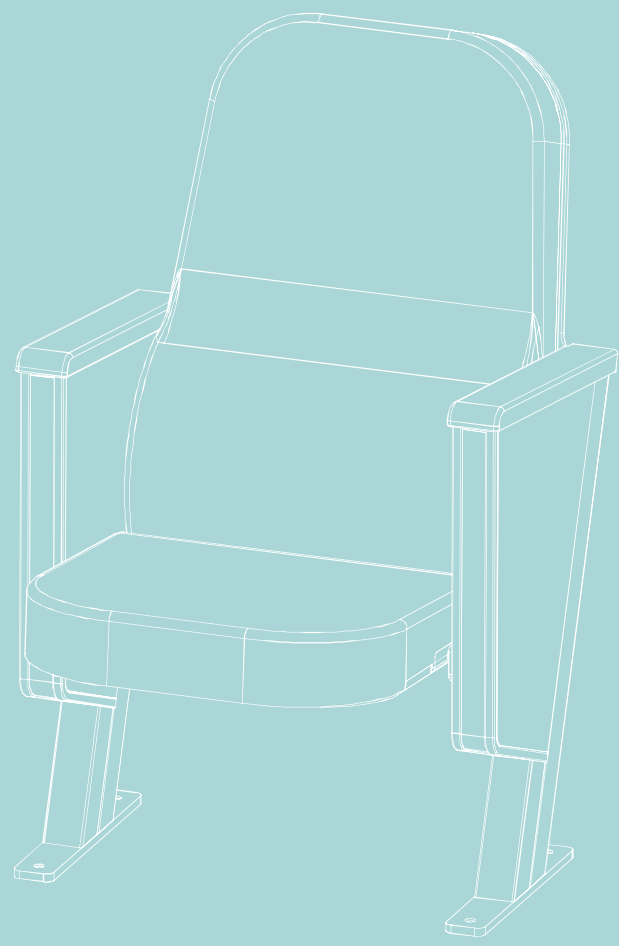

AUDITORIUM
AUDITORIUM